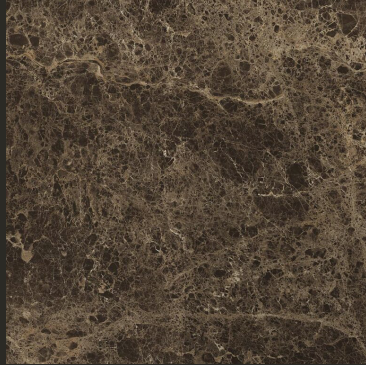

- cod. K.1.KI007
Verde Rubino

- cod. K.1.K6013
Verde Malva

Legni

Woods

Essenze Base

Base Veneered

- cod. IMP.001
Rovere Camogli

- cod. IMP.002
Rovere Fango

- cod. IMP.003
Rovere Brown

- cod. IMP.004
Rovere Grigio

- cod. IMP.005
Rovere Moro

Essenze Plus

Plus Veneered

- cod. IMP.006
Rovere Nodato

- cod. IMP.101
Noce Canaletto

- cod. IMP.007
Rovere Termocotto

Pietre
Stones

Gres Cat. A
Cat. A Gres

- cod. PIE.005 / PIE.006
Statuario Altissimo*

- cod. PIE.011 / PIE.012
Emperador Extra*

*DISPONIBILE IN VERSIONE OPACA E LUCIDA
*AVAILABLE IN MATT AND GLOSSY VERSIONS